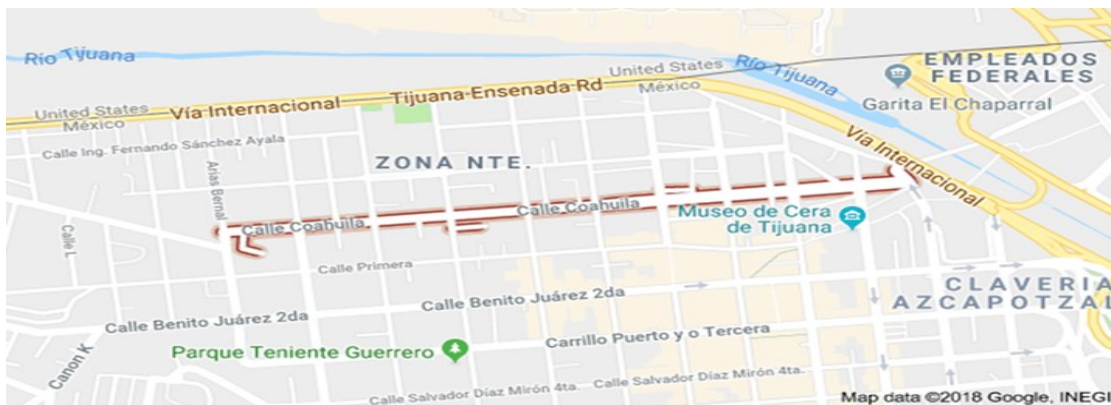

Sección: Ciencias Sociales

Perfil sociodemográfico de trabajadoras sexuales: un estudio comparativo entre Ciudad Juárez Tijuana

ANEXO I

Alma María de Jesús Pérez*

Ubicación de las zonas donde las mujeres trabajadoras sexuales ofertan sus servicios en las Fronteras de Tijuana y Ciudad Juárez.

Figura No. 1: Zona roja de Tijuana

Fig. 1 Zona Centro de Tijuana: En la Ciudad de Tijuana, la zona de tolerancia se ubica en el primer cuadro de la zona centro de Tijuana, desde calle Arias Bernal hasta la Vía Internacional, centrándose en la calle Coahuila a través de diez calles, colindando con el callejón Coahuila y calle Primera; del Río Tijuana hacia el poniente, a unos cuantos metros del muro fronterizo. Fuente: INEGI 2016.

Figura 2: Zona roja Ciudad Juárez

Parte de la Zona roja, lo que hoy es considerado como centro histórico de Ciudad Juárez, Chihuahua; (color violeta). Fuente: Hernández et al., 2015.