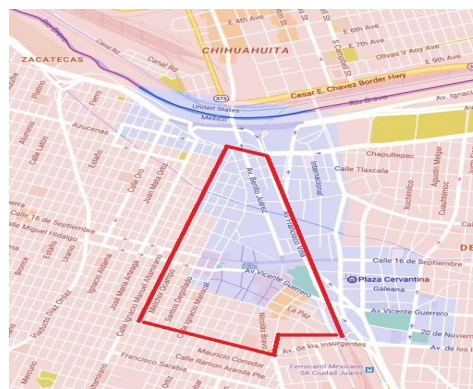

Sección: Ciencias Sociales

Perfil sociodemográfico de trabajadoras sexuales: un estudio comparativo entre Ciudad Juárez Tijuana

ANEXO I

Alma María de Jesús Pérez*

Ubicación de las zonas donde las mujeres trabajadoras sexuales ofertan sus servicios en las Fronteras de Tijuana y Ciudad Juárez.

Figura No. 1: Zona roja de Tijuana

Fig. 1 Zona Centro de Tijuana: En la Ciudad de Tijuana, la zona de tolerancia se ubica en el primer cuadro de la zona centro de Tijuana, desde calle Arias Bernal hasta la Vía Internacional, centrándose en la calle Coahuila a través de diez calles, colindando con el callejón Coahuila y calle Primera; del Río Tijuana hacia el poniente, a unos cuantos metros del muro fronterizo. Fuente: INEGI 2016.

Figura 2: Zona roja Ciudad Juárez

Parte de la Zona roja, lo que hoy es considerado como centro histórico de Ciudad Juárez, Chihuahua; (color violeta). Fuente: Hernández et al., 2015.